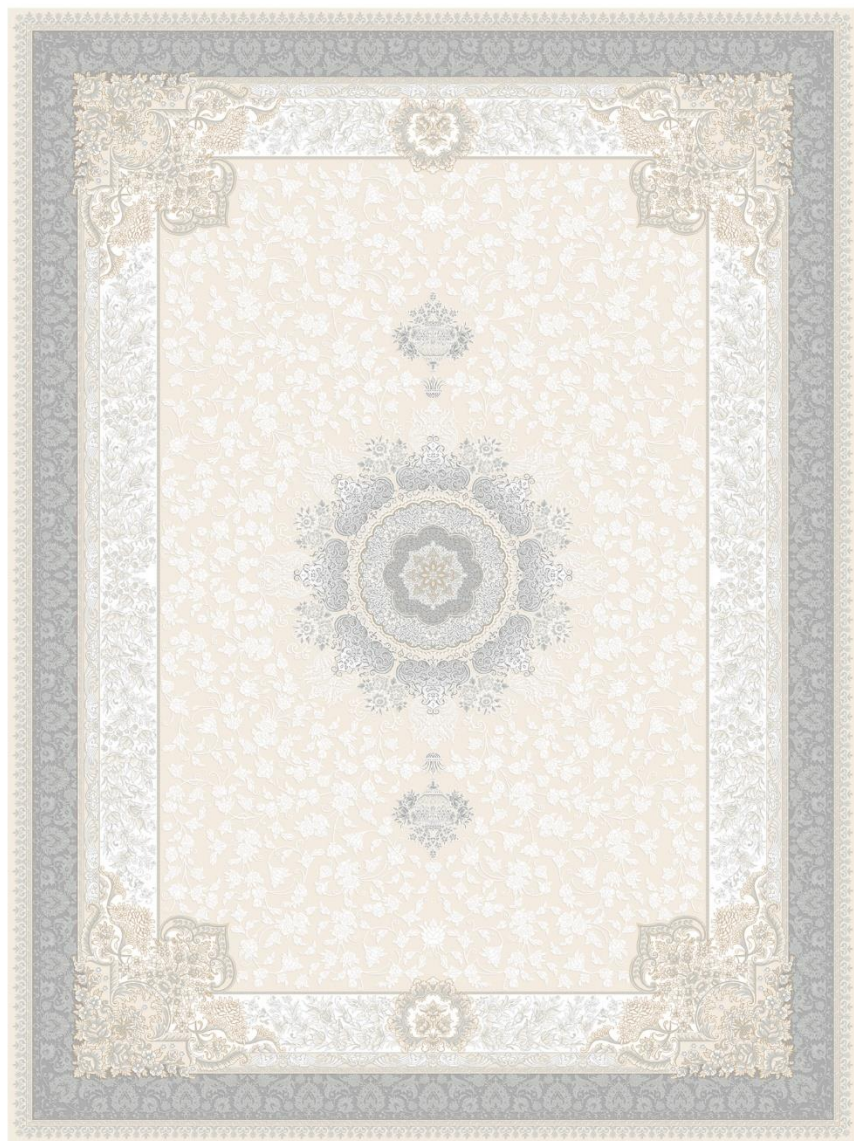

CRYSTAL

NAME / **KIANA**

COLOR / **BEIGE**

NAME / **KIANA**

COLOR / **GRAY**

CRYSTAL

NAME / **KIANA**

COLOR / **SILVER**

CRYSTAL

NAME / **TALA**

COLOR / **BEIGE**

NAME / **TALA**

COLOR / **GRAY**

CRYSTAL

NAME / **TALA**

COLOR / **SILVER**

NAME / **TALA**

COLOR / **NAVY BLUE**

CRYSTAL

NAME / **ANITA**

COLOR / **BEIGE**

NAME / **ANITA**

COLOR / **GRAY**

CRYSTAL